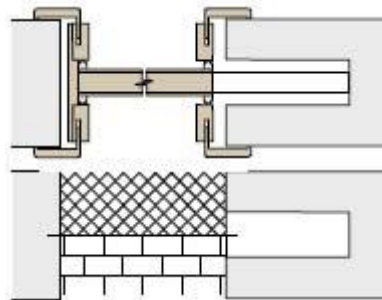

Prechody – spoje rôznych druhov podláh pri jednotlivých systémoch dverí.

Dvere otočné

Dvere otočné - OKZ SOFT 2000

Dvere otočné - bezfalcové

Dvere posuvné na stenu

Dvere posuvné medzi steny  
symetrické prevedenie

Dvere posuvné do stavebného púzdra  
symetrické prevedenie

Dvere otočné s bočným svetlíkom

Dvere lamelové

Dvere posuvné s bočným svetlíkom  
přechod rozmer = 60