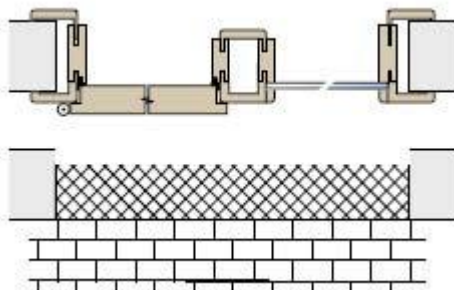

Prechody – spoje rôznych druhov podláh pri jednotlivých systémoch dverí.

Dvere otočné

Dvere otočné - OKZ SOFT 2000

Dvere otočné - bezfalcové

Dvere posuvné na stenu

Dvere posuvné medzi steny  
symetrické prevedenie

Dvere posuvné do stavebného púzdra  
symetrické prevedenie

Dvere otočné s bočným svetlíkom

Dvere lamelové

Dvere posuvné s bočným svetlíkom  
přechod rozmer = 60