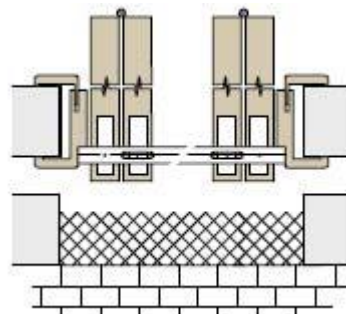

Prechody – spoje rôznych druhov podláh pri jednotlivých systémoch dverí.

Dvere otočné

Dvere otočné - OKZ SOFT 2000

Dvere otočné - bezfalcové

Dvere posuvné na stenu

Dvere posuvné medzi steny  
symetrické prevedenie

Dvere posuvné do stavebného púzdra  
symetrické prevedenie

Dvere otočné s bočným svetlíkom

Dvere lamelové

Dvere posuvné s bočným svetlíkom  
přechod rozmer = 60