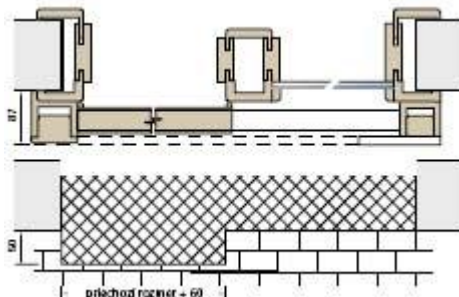

Prechody – spoje rôznych druhov podláh pri jednotlivých systémoch dverí.

Dvere otočné

Dvere otočné - OKZ SOFT 2000

Dvere otočné - bezfalcové

Dvere posuvné na stenu

Dvere posuvné medzi steny  
symetrické prevedenie

Dvere posuvné do stavebného púzdra  
symetrické prevedenie

Dvere otočné s bočným svetlíkom

Dvere lamelové

Dvere posuvné s bočným svetlíkom  
přechod rozmer = 60