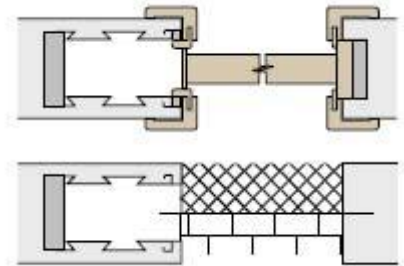

Prechody – spoje rôznych druhov podláh pri jednotlivých systémoch dverí.

Dvere otočné

Dvere otočné - OKZ SOFT 2000

Dvere otočné - bezfalcové

Dvere posuvné na stenu

Dvere posuvné medzi steny  
symetrické prevedenie

Dvere posuvné do stavebného púzdra  
symetrické prevedenie

Dvere otočné s bočným svetlíkom

Dvere lamelové

Dvere posuvné s bočným svetlíkom  
přechod rozmer = 60