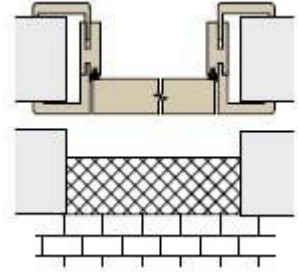

Prechody – spoje rôznych druhov podláh pri jednotlivých systémoch dverí.

Dvere otočné

Dvere otočné - OKZ SOFT 2000

Dvere otočné - bezfalcové

Dvere posuvné na stenu

Dvere posuvné medzi steny  
symetrické prevedenie

Dvere posuvné do stavebného púzdra  
symetrické prevedenie

Dvere otočné s bočným svetlíkom

Dvere lamelové

Dvere posuvné s bočným svetlíkom  
přechod rozmer = 60