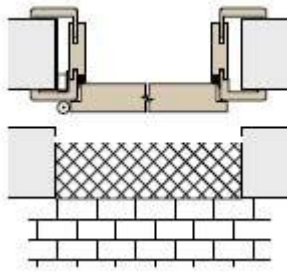

Prechody – spoje rôznych druhov podláh pri jednotlivých systémoch dverí.

Dvere otočné

Dvere otočné - OKZ SOFT 2000

Dvere otočné - bezfalcové

Dvere posuvné na stenu

Dvere posuvné medzi steny  
symetrické prevedenie

Dvere posuvné do stavebného púzdra  
symetrické prevedenie

Dvere otočné s bočným svetlíkom

Dvere lamelové

Dvere posuvné s bočným svetlíkom  
přechod rozmer = 60