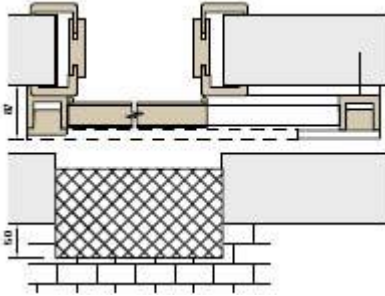

Prechody – spoje rôznych druhov podláh pri jednotlivých systémoch dverí.

Dvere otočné

Dvere otočné - OKZ SOFT 2000

Dvere otočné - bezfalcové

Dvere posuvné na stenu

Dvere posuvné medzi steny  
symetrické prevedenie

Dvere posuvné do stavebného púzdra  
symetrické prevedenie

Dvere otočné s bočným svetlíkom

Dvere lamelové

Dvere posuvné s bočným svetlíkom  
přechod rozmer = 60