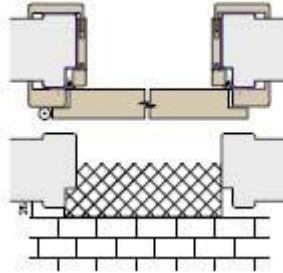

Prechody – spoje rôznych druhov podláh pri jednotlivých systémoch dverí.

Dvere otočné

Dvere otočné - OKZ SOFT 2000

Dvere otočné - bezfalcové

Dvere posuvné na stenu

Dvere posuvné medzi steny  
symetrické prevedenie

Dvere posuvné do stavebného púzdra  
symetrické prevedenie

Dvere otočné s bočným svetlíkom

Dvere lamelové

Dvere posuvné s bočným svetlíkom  
přechod rozmer = 60